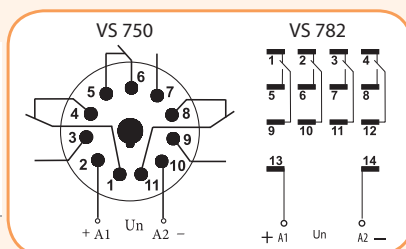

Цоколи ES-11, ES-15/4N
(для промежуточных реле VS 782,750)

Тип	Код	Количество контактов	Вес (г)	Исполнение
ES-11	2470182	3P	60	11-пиновое
ES-15/4N	2470181	4P	59	14-пиновое